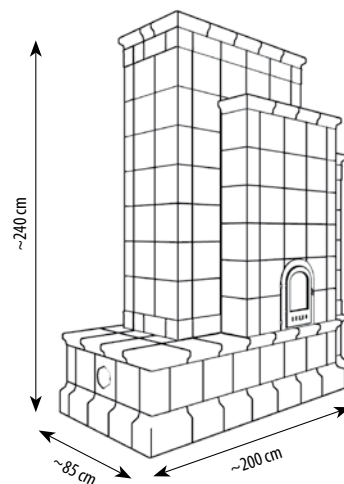

Kályhacsempe egyenérték: **361** csempeegység