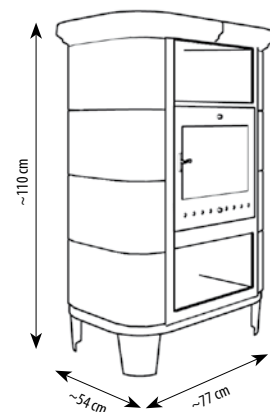

Kályhacsempe egyenérték: **50** csempeegység