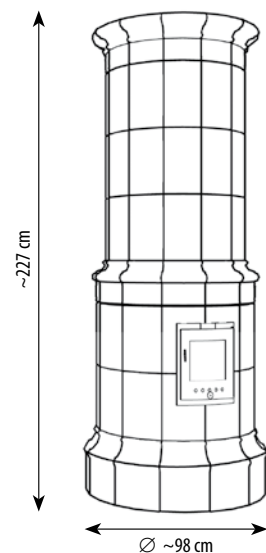

Kályhacsempe egyenérték: 226 csempecgység